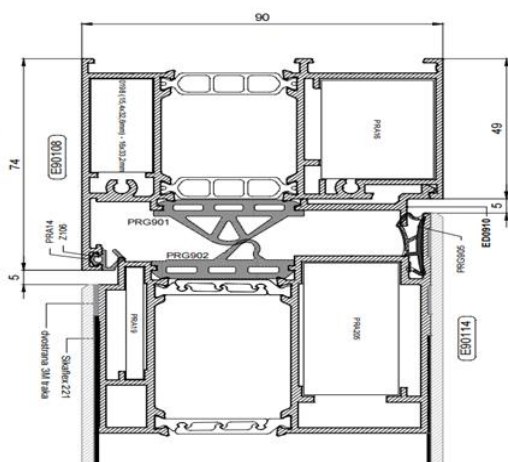

E90tt
Skriveno krilo