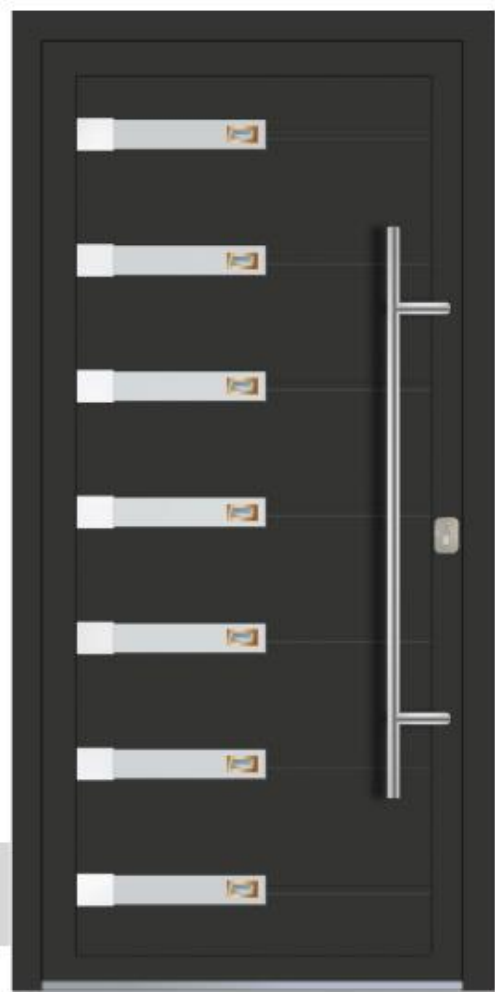

Model: MIX 053

Model: MIX 054

Obostrano skriveno krilo - Vanjsko otvaranje / Both-sided hidden sash - Outward opening

Model: MIX 055

Model: MIX 056

Model: MIX 057

Model: MIX 058

Individualne boje odgovaraju svakom ukusu
 Slijedite svoje instikte i izaberite između naše palete
 boja kao završnog materijala za vaša ulazna vrata.

ULAZNA VRATA SKRIVENO KRILO:

- Alu lim prednja strana 3mm
- Alu lim zadnja strana 2mm
- Ispuna XPS-KAMENA VUNA
- Brava GU 3 zaključavanja
- Cilindar kodirani sa 3 ključa
- Šarke 3 kom. GU
- Elektro prihvatnik
- Rukohvat Inox
- Unutarnja strana kvaka
- Maska za cilindar Inox 2 kom.