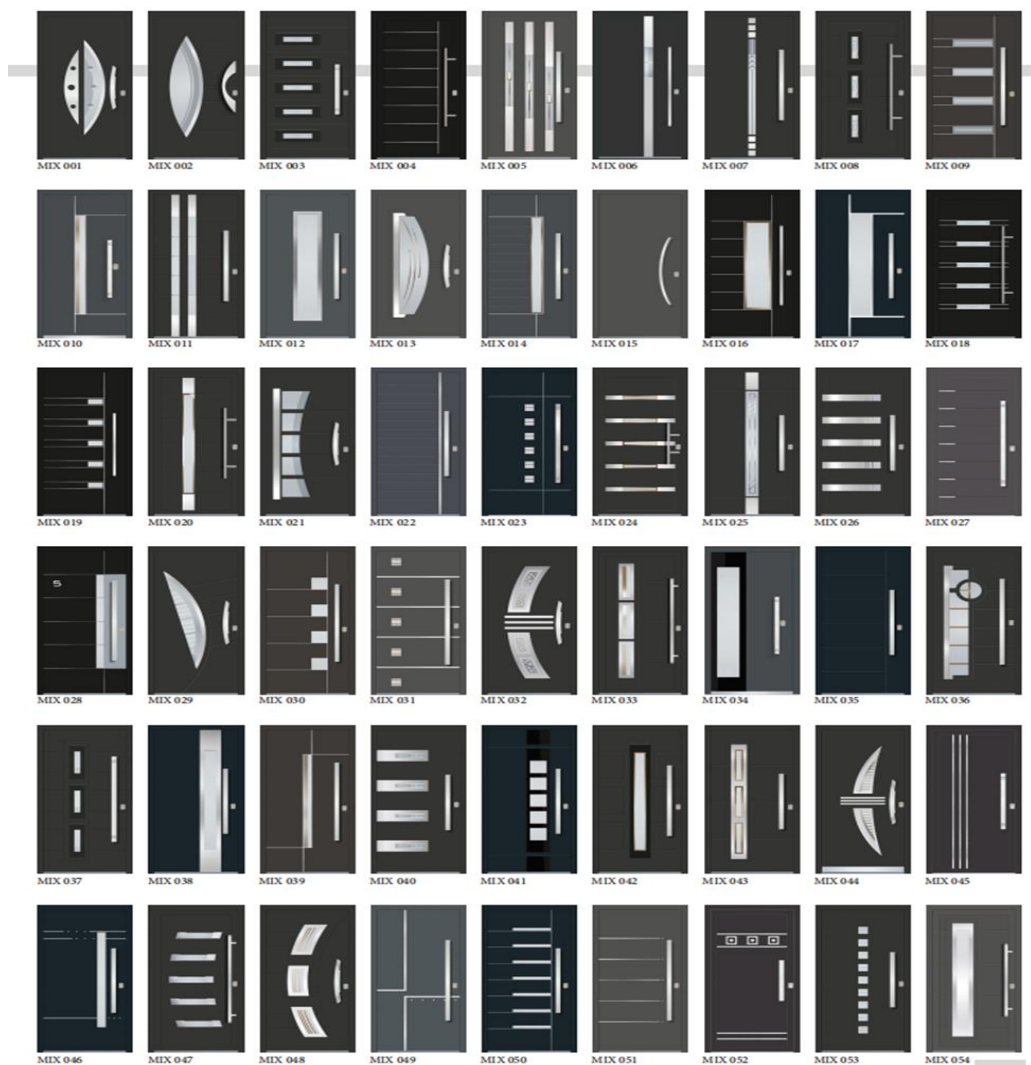

Model: MIX 046

Model: MIX 047

Model: MIX 048

Model: MIX 049

Model: MIX 050

E90tt
Skriveno krilo

Model: MIX 051

Model: MIX 052

Model: MIX 053

Model: MIX 054

Obostrano skriveno krilo - Vanjsko otvaranje / Both-sided hidden sash - Outward opening

Model: MIX 055

Model: MIX 056

Model: MIX 057

Model: MIX 058

Individualne boje odgovaraju svakom ukusu
 Slijedite svoje instikte i izaberite između naše palete
 boja kao završnog materijala za vaša ulazna vrata.

ULAZNA VRATA SKRIVENO KRILO:

- Alu lim prednja strana 3mm
- Alu lim zadnja strana 2mm
- Ispuna XPS-KAMENA VUNA
- Brava GU 3 zaključavanja
- Cilindar kodirani sa 3 ključa
- Šarke 3 kom. GU
- Elektro prihvatnik
- Rukohvat Inox
- Unutarnja strana kvaka
- Maska za cilindar Inox 2 kom.