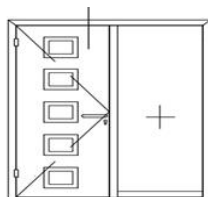

E90tt
Skriveno krilo