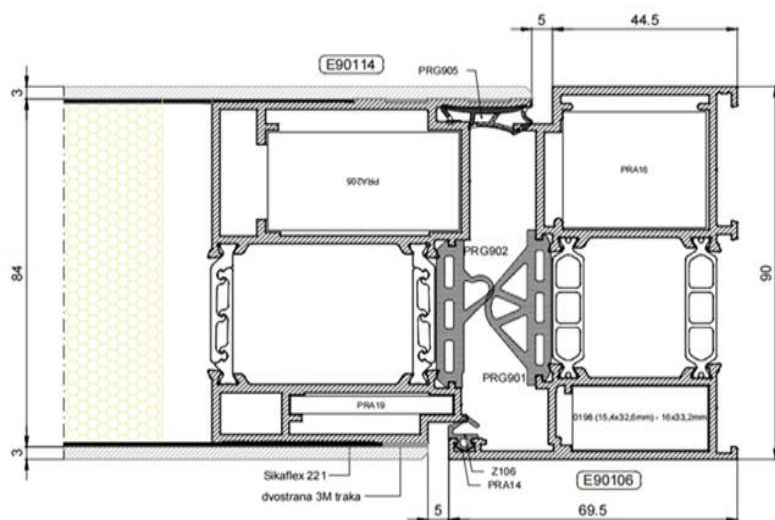

Model: MIX 053

Model: MIX 054

Obostrano skriveno krilo - Vanjsko otvaranje / Both-sided hidden sash - Outward opening

Model: MIX 055

Model: MIX 056

Model: MIX 057

Model: MIX 058

Individualne boje odgovaraju svakom ukusu
 Slijedite svoje instikte i izaberite između naše palete
 boja kao završnog materijala za vaša ulazna vrata.