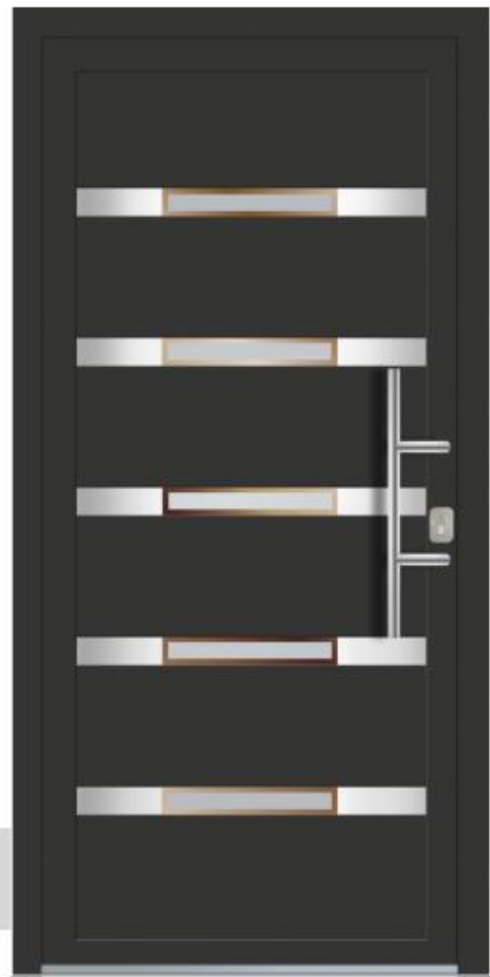

Model: MIX 016

Model: MIX 017

Model: MIX 018

Model: MIX 019

Model: MIX 020

Model: MIX 021

Model: MIX 022

Model: MIX 023

ULAZNA VRATA SKRIVENO KRILO:

- Alu lim prednja strana 3mm
- Alu lim zadnja strana 2mm
- Ispuna XPS-KAMENA VUNA
- Brava GU 3 zaključavanja
- Cilindar kodirani sa 3 ključa
- Šarke 3 kom. GU
- Elektro prihvatnik
- Rukohvat Inox
- Unutarnja strana kvaka
- Maska za cilindar Inox 2 kom.