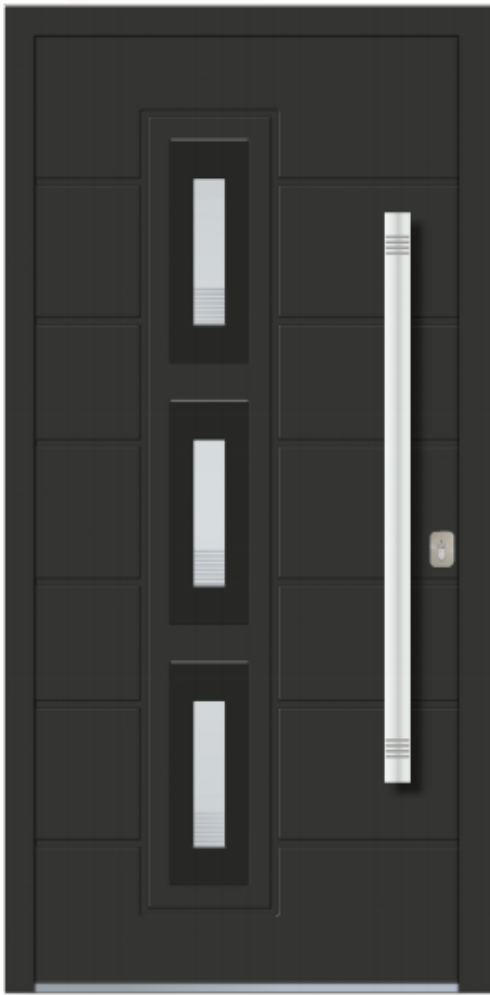

Model: MIX 032

Model: MIX 033

Model: MIX 034

Model: MIX 035

Model: MIX 036

Model: MIX 037

Model: MIX 036

Model: MIX 037

ULAZNA VRATA SKRIVENO KRILO:

- Alu lim prednja strana 3mm
- Alu lim zadnja strana 2mm
- Ispuna XPS-KAMENA VUNA
- Brava GU 3 zaključavanja
- Cilindar kodirani sa 3 ključa
- Šarke 3 kom. GU
- Elektro prihvatnik
- Rukohvat Inox
- Unutarnja strana kvaka
- Maska za cilindar Inox 2 kom.