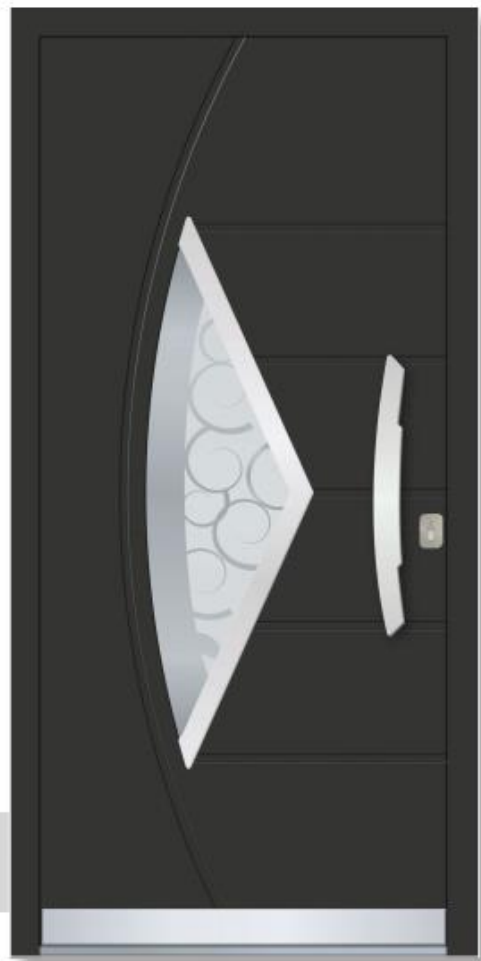

Model: MIX 053

Model: MIX 054

Obostrano skriveno krilo - Vanjsko otvaranje / Both-sided hidden sash - Outward opening

Model: MIX 055

Model: MIX 056

Model: MIX 057

Model: MIX 058

Individualne boje odgovaraju svakom ukusu
 Slijedite svoje instikte i izaberite između naše palete
 boja kao završnog materijala za vaša ulazna vrata.

ULAZNA VRATA SKRIVENO KRILO:

- Alu lim prednja strana 3mm
- Alu lim zadnja strana 2mm
- Ispuna XPS-KAMENA VUNA
- Brava GU 3 zaključavanja
- Cilindar kodirani sa 3 ključa
- Šarke 3 kom. GU
- Elektro prihvatnik
- Rukohvat Inox
- Unutarnja strana kvaka
- Maska za cilindar Inox 2 kom.