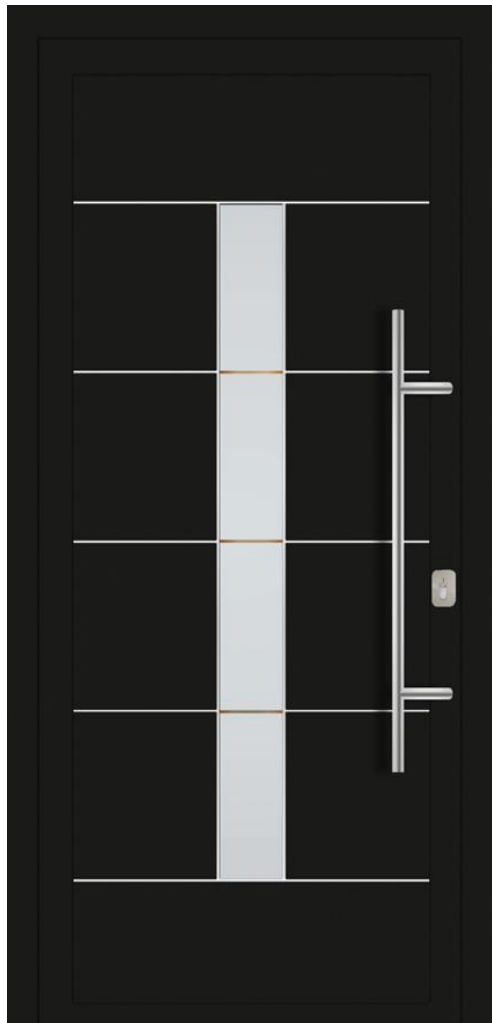

Model: MIX 053

Model: MIX 054

Obostrano skriveno krilo - Vanjsko otvaranje / Both-sided hidden sash - Outward opening

Model: MIX 055

Model: MIX 056

Model: MIX 057

Model: MIX 058

Individualne boje odgovaraju svakom ukusu
 Slijedite svoje instikte i izaberite između naše palete
 boja kao završnog materijala za vaša ulazna vrata.

ULAZNA VRATA SKRIVENO KRILO:

- Alu lim prednja strana 3mm
- Alu lim zadnja strana 2mm
- Ispuna XPS-KAMENA VUNA
- Brava GU 3 zaključavanja
- Cilindar kodirani sa 3 ključa
- Šarke 3 kom. GU
- Elektro prihvatnik
- Rukohvat Inox
- Unutarnja strana kvaka
- Maska za cilindar Inox 2 kom.