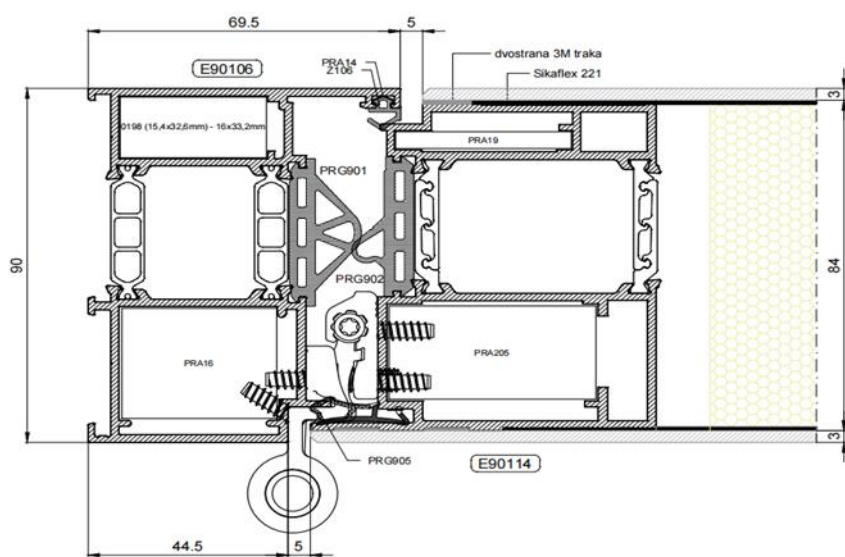

Model: MIX 053

Model: MIX 054

Obostrano skriveno krilo - Vanjsko otvaranje / Both-sided hidden sash - Outward opening

Model: MIX 055

Model: MIX 056

Model: MIX 057

Model: MIX 058

Individualne boje odgovaraju svakom ukusu
 Slijedite svoje instikte i izaberite između naše palete
 boja kao završnog materijala za vaša ulazna vrata.