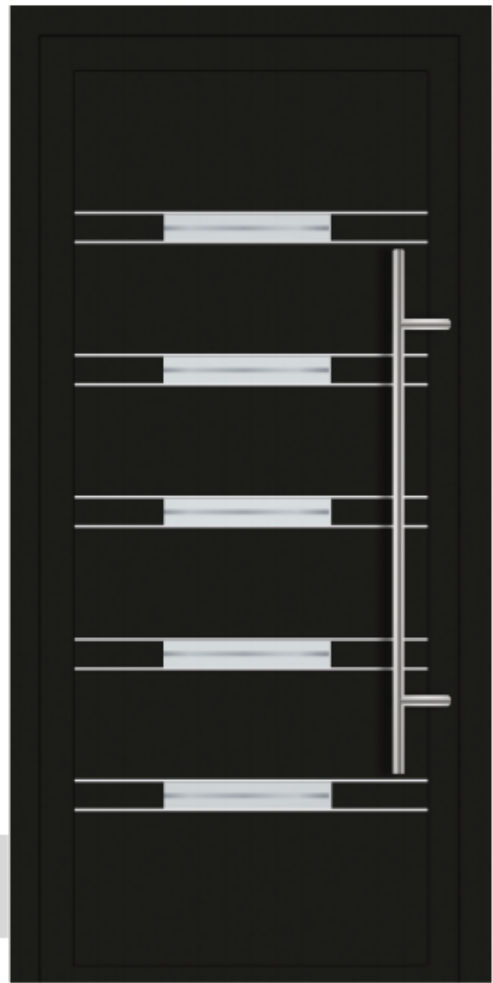

**VRATA KOJA SVAKODNEVNO OTVARAMO I
ZATVARAMO ODLUČUJU O ŽIVOTU KOJI ŽIVIMO.**

Model: MIX 001

Model: MIX 002

Model: MIX 003

Model: MIX 004

Model: MIX 005

Model: MIX 006

Model: MIX 007

Model: MIX 008

Model: MIX 009

Model: MIX 010

Model: MIX 011

Model: MIX 012

Model: MIX 013

Model: MIX 014

Model: MIX 015

Model: MIX 016

Model: MIX 017

Model: MIX 018

Model: MIX 019

Model: MIX 020

Model: MIX 021

Model: MIX 022

Model: MIX 023

ULAZNA VRATA SKRIVENO KRILO:

- Alu lim prednja strana 3mm
- Alu lim zadnja strana 2mm
- Ispuna XPS-KAMENA VUNA
- Brava GU 3 zaključavanja
- Cilindar kodirani sa 3 ključa
- Šarke 3 kom. GU
- Elektro prihvatnik
- Rukohvat Inox
- Unutarnja strana kvaka
- Maska za cilindar Inox 2 kom.