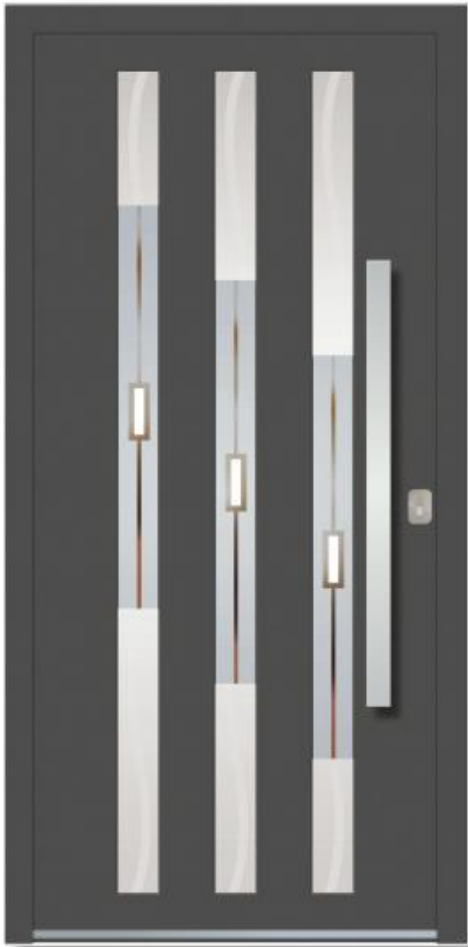

**VRATA KOJA SVAKODNEVNO OTVARAMO I
ZATVARAMO ODLUČUJU O ŽIVOTU KOJI ŽIVIMO.**

Model: MIX 001

Model: MIX 002

Model: MIX 003

Model: MIX 004

Model: MIX 005

Model: MIX 006

Model: MIX 007

Model: MIX 008

Model: MIX 009

Model: MIX 010

Model: MIX 011

Model: MIX 012

Model: MIX 013

Model: MIX 014

Model: MIX 015

Model: MIX 053

Model: MIX 054

Obostrano skriveno krilo - Vanjsko otvaranje / Both-sided hidden sash - Outward opening

Model: MIX 055

Model: MIX 056

Model: MIX 057

Model: MIX 058

Individualne boje odgovaraju svakom ukusu
 Slijedite svoje instikte i izaberite između naše palete
 boja kao završnog materijala za vaša ulazna vrata.

ULAZNA VRATA SKRIVENO KRILO:

- Alu lim prednja strana 3mm
- Alu lim zadnja strana 2mm
- Ispuna XPS-KAMENA VUNA
- Brava GU 3 zaključavanja
- Cilindar kodirani sa 3 ključa
- Šarke 3 kom. GU
- Elektro prihvatnik
- Rukohvat Inox
- Unutarnja strana kvaka
- Maska za cilindar Inox 2 kom.