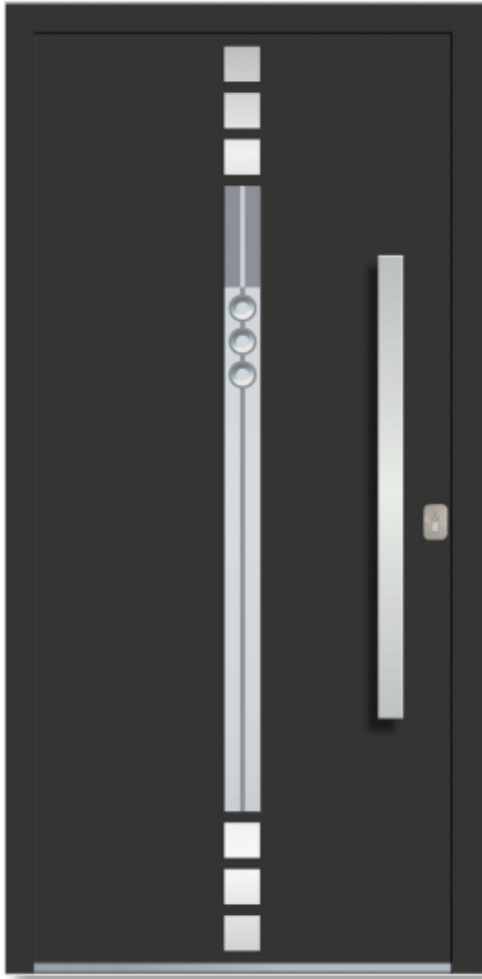

**VRATA KOJA SVAKODNEVNO OTVARAMO I
ZATVARAMO ODLUČUJU O ŽIVOTU KOJI ŽIVIMO.**

Model: MIX 001

Model: MIX 002

Model: MIX 003

Model: MIX 004

Model: MIX 005

Model: MIX 006

Model: MIX 007

Model: MIX 008

Model: MIX 009

Model: MIX 010

Model: MIX 011

Model: MIX 012

Model: MIX 013

Model: MIX 014

Model: MIX 015

ULAZNA VRATA SKRIVENO KRILO:

- Alu lim prednja strana 3mm
- Alu lim zadnja strana 2mm
- Ispuna XPS-KAMENA VUNA
- Brava GU 3 zaključavanja
- Cilindar kodirani sa 3 ključa
- Šarke 3 kom. GU
- Elektro prihvatnik
- Rukohvat Inox
- Unutarnja strana kvaka
- Maska za cilindar Inox 2 kom.