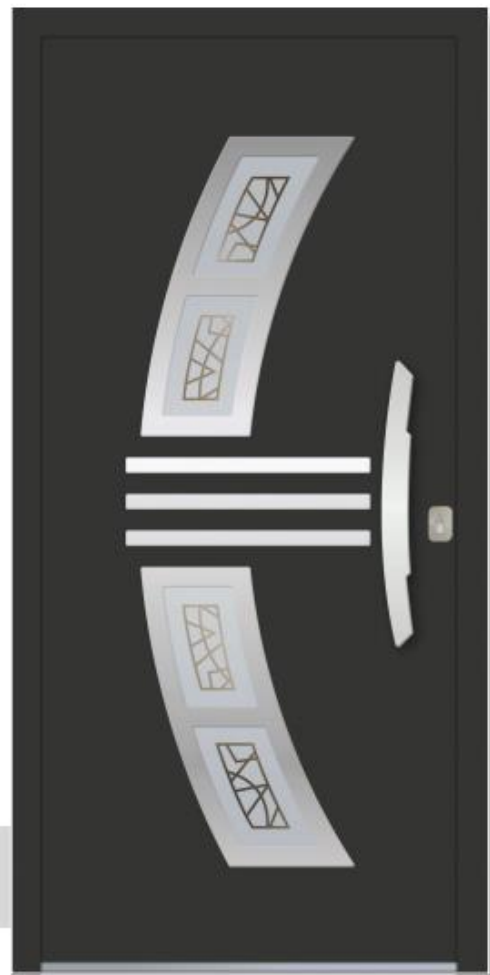

Model: MIX 033